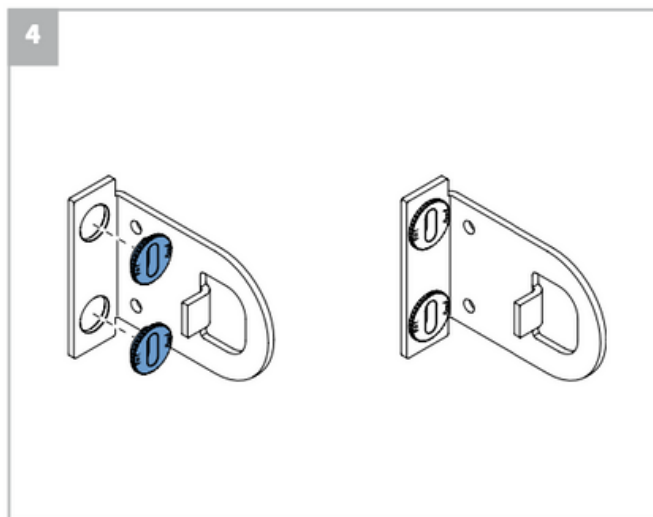

⚠ Lees deze montage-instructie zorgvuldig door voordat u gaat monteren.

Rolgordijnen moeten gemonteerd worden door vakkundige monteurs. Foutieve montage kan leiden tot ongelukken. Veranderingen in het rolgordijn moeten goedgekeurd worden door de fabrikant. Schroeven voor de bevestiging zijn niet bijgesloten. Gebruik altijd schroeven en pluggen welke geschikt zijn voor de wand of het plafond waarop het rolgordijn gemonteerd wordt!

⚠ Bestelde hoogtemaat (H) = maximale afrolhoogte

Montage

Wandmontage

Plafondmontage

Montage

Montage

Bediening

ketting

elektrisch

Staaldraad geleiding

Wandmontage

Plafondmontage

Staaldraad geleiding

A. 'Op de dag' montage

B. 'In de dag' montage

Staaldraad geleiding