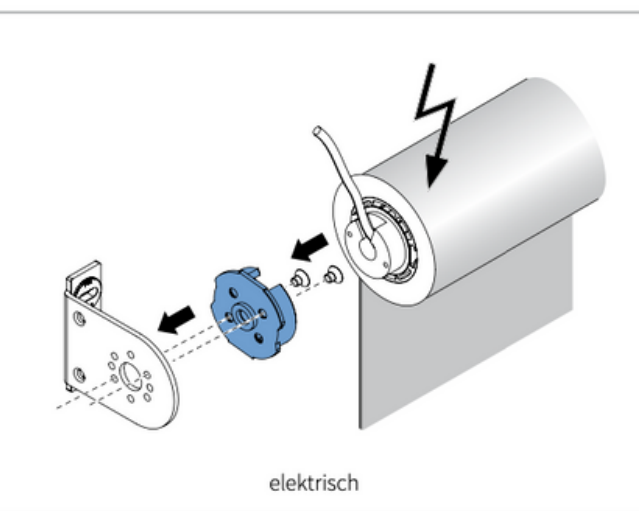

⚠ Lees deze montage-instructie zorgvuldig door voordat u gaat monteren.

Rolgordijnen moeten gemonteerd worden door vakkundige monteurs. Foutieve montage kan leiden tot ongelukken. Veranderingen in het rolgordijn moeten goedgekeurd worden door de fabrikant. Schroeven voor de bevestiging zijn niet bijgesloten. Gebruik altijd schroeven en pluggen welke geschikt zijn voor de wand of het plafond waarop het rolgordijn gemonteerd wordt!

⚠ Bestelde hoogtemaat (H) = maximale afrolhoogte

Montage

Wandmontage

Plafondmontage

Montage

Montage

Bediening

ketting

elektrisch

Staaldraad geleiding

Wandmontage

Plafondmontage

Staaldraad geleiding

A. 'Op de dag' montage

B. 'In de dag' montage

Staaldraad geleiding