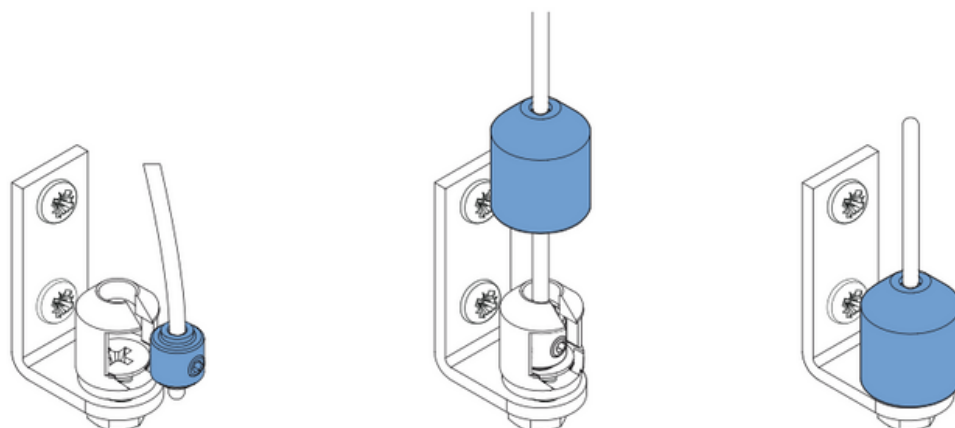

⚠ Bestelde hoogtemaat (H) = maximale afrolhoogte

Montage

Wandmontage

Plafondmontage

Montage

Montage

Bediening

ketting

elektrisch

Staaldraad geleiding

Wandmontage

Plafondmontage

Staaldraad geleiding

A. 'Op de dag' montage

B. 'In de dag' montage

Staaldraad geleiding

7a

8a

9a

Staaldraad geleiding

Staaldraad geleiding

Montage cassette

Wandmontage

Plafondmontage