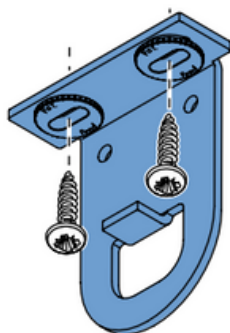

Montagehandleiding
Verano Rolgordijn XL

⚠ De verpakking mag nooit met een mes, schaar of ander scherp voorwerp geopend worden.
Scherpe voorwerpen kunnen gaatjes in de verduisterende coating veroorzaken.

⚠ Lees deze montage-instructie zorgvuldig door voordat u gaat monteren.

Rolgordijnen moeten gemonteerd worden door vakkundige monteurs. Foutieve montage kan leiden tot ongelukken. Veranderingen in het rolgordijn moeten goedgekeurd worden door de fabrikant. Schroeven voor de bevestiging zijn niet bijgesloten. Gebruik altijd schroeven en pluggen welke geschikt zijn voor de wand of het plafond waarop het rolgordijn gemonteerd wordt!

⚠ Bestelde hoogtemaat (H) = maximale afrolhoogte

Montage

Wandmontage

Plafondmontage

Montage

Montage

Bediening

ketting

elektrisch

Staaldraad geleiding

Wandmontage

Plafondmontage

Staaldraad geleiding

A. 'Op de dag' montage

B. 'In de dag' montage

Staaldraad geleiding