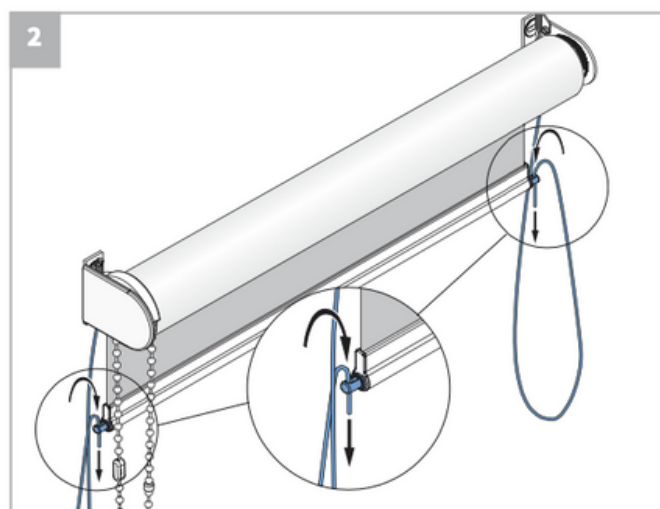

⚠ Bestelde hoogtemaat (H) = maximale afrolhoogte

Montage

Wandmontage

Plafondmontage

Montage

Montage

Bediening

ketting

elektrisch

Staaldraad geleiding

Wandmontage

Plafondmontage

Staaldraad geleiding

A. 'Op de dag' montage

B. 'In de dag' montage

Staaldraad geleiding

7a

8a

9a

Staaldraad geleiding

Staaldraad geleiding

Montage cassette

Wandmontage

Plafondmontage