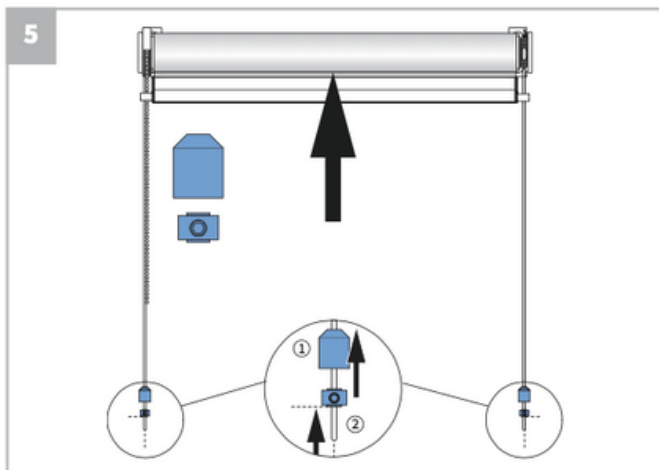

⚠ Bestelde hoogtemaat (H) = maximale afrolhoogte

Montage

Wandmontage

Plafondmontage

Montage

Montage

Bediening

ketting

elektrisch

Staaldraad geleiding

Wandmontage

Plafondmontage

Staaldraad geleiding

A. 'Op de dag' montage

B. 'In de dag' montage

Staaldraad geleiding

7a

8a

9a

Staaldraad geleiding

Staaldraad geleiding

Montage cassette

Wandmontage

Plafondmontage