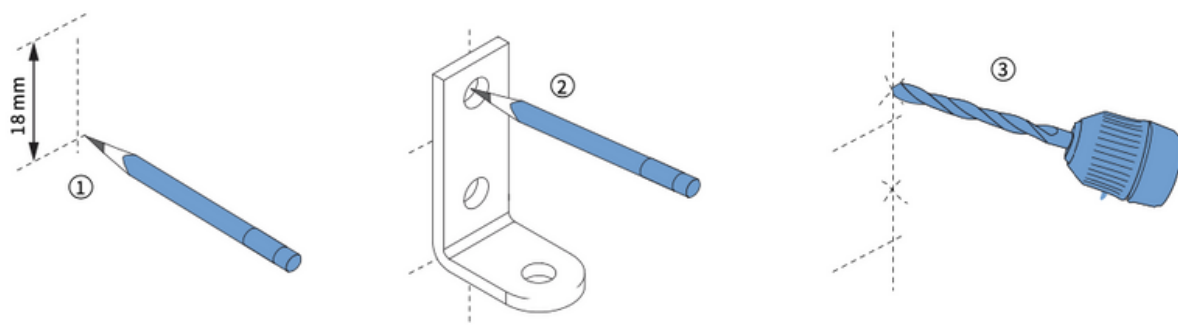

Staaldraad geleiding

7a