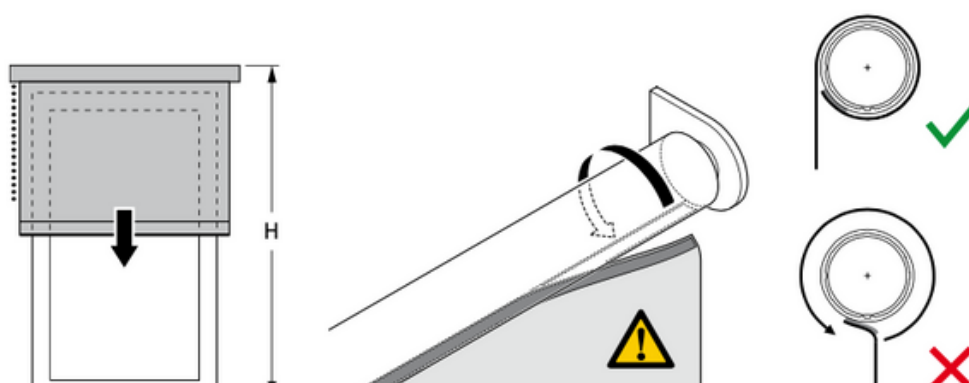

Montagehandleiding
Verano Rolgordijn XL

⚠ De verpakking mag nooit met een mes, schaar of ander scherp voorwerp geopend worden.
Scherpe voorwerpen kunnen gaatjes in de verduisterende coating veroorzaken.

⚠ Lees deze montage-instructie zorgvuldig door voordat u gaat monteren.

Rolgordijnen moeten gemonteerd worden door vakkundige monteurs. Foutieve montage kan leiden tot ongelukken. Veranderingen in het rolgordijn moeten goedgekeurd worden door de fabrikant. Schroeven voor de bevestiging zijn niet bijgesloten. Gebruik altijd schroeven en pluggen welke geschikt zijn voor de wand of het plafond waarop het rolgordijn gemonteerd wordt!

⚠ Bestelde hoogtemaat (H) = maximale afrolhoogte

Montage

Wandmontage

Plafondmontage

Montage

Montage

Bediening

ketting