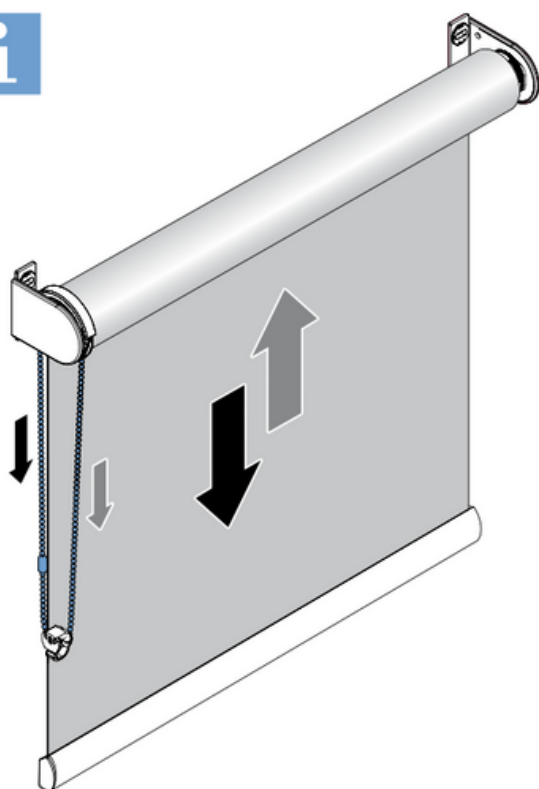

⚠ Lees deze montage-instructie zorgvuldig door voordat u gaat monteren.

Rolgordijnen moeten gemonteerd worden door vakkundige monteurs. Foutieve montage kan leiden tot ongelukken. Veranderingen in het rolgordijn moeten goedgekeurd worden door de fabrikant. Schroeven voor de bevestiging zijn niet bijgesloten. Gebruik altijd schroeven en pluggen welke geschikt zijn voor de wand of het plafond waarop het rolgordijn gemonteerd wordt!

⚠ Bestelde hoogtemaat (H) = maximale afrolhoogte

Montage

Wandmontage

Plafondmontage

Montage

Montage

Bediening

ketting

elektrisch

Staaldraad geleiding

Wandmontage

Plafondmontage

Staaldraad geleiding

A. 'Op de dag' montage

B. 'In de dag' montage

Staaldraad geleiding