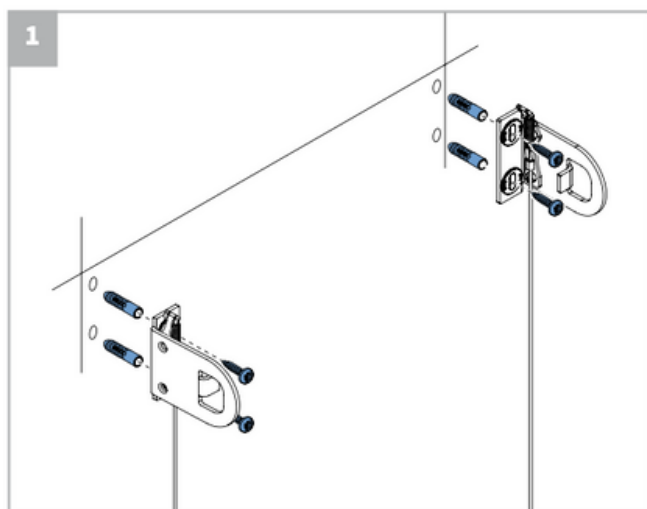

⚠ Bestelde hoogtemaat (H) = maximale afrolhoogte

Montage

Wandmontage

Plafondmontage

Montage

Montage

Bediening

ketting

elektrisch

Staaldraad geleiding

Wandmontage

Plafondmontage

Staaldraad geleiding

A. 'Op de dag' montage

B. 'In de dag' montage

Staaldraad geleiding

7a

8a

9a

Staaldraad geleiding

Staaldraad geleiding

Montage cassette

Wandmontage

Plafondmontage