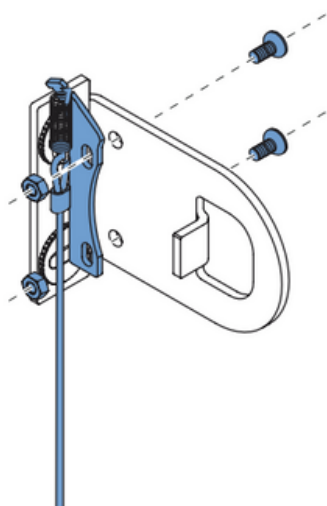

⚠ Lees deze montage-instructie zorgvuldig door voordat u gaat monteren.

Rolgordijnen moeten gemonteerd worden door vakkundige monteurs. Foutieve montage kan leiden tot ongelukken. Veranderingen in het rolgordijn moeten goedgekeurd worden door de fabrikant. Schroeven voor de bevestiging zijn niet bijgesloten. Gebruik altijd schroeven en pluggen welke geschikt zijn voor de wand of het plafond waarop het rolgordijn gemonteerd wordt!

⚠ Bestelde hoogtemaat (H) = maximale afrolhoogte

Montage

Wandmontage

Plafondmontage

Montage

Montage

Bediening

ketting

elektrisch

Staaldraad geleiding

Wandmontage

Plafondmontage

Staaldraad geleiding

A. 'Op de dag' montage

B. 'In de dag' montage

Staaldraad geleiding