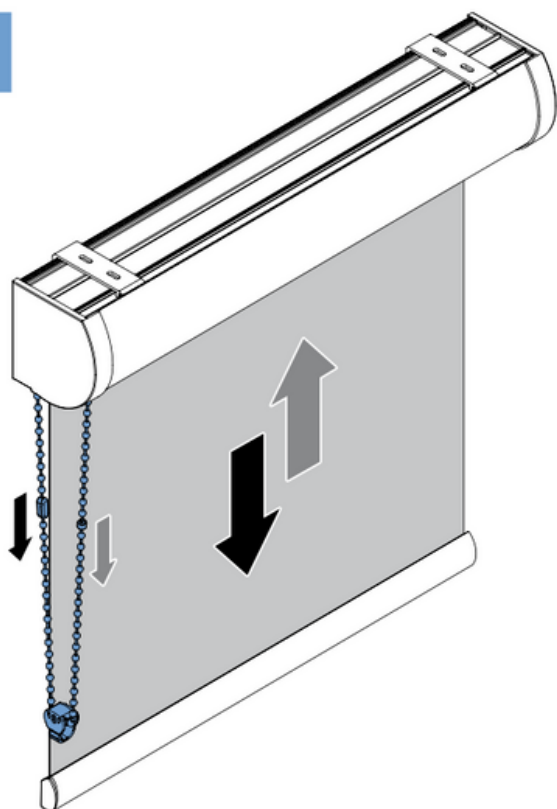

rond

vierkant

Montage cassette

Montage cassette

Montage cassette

Bediening

Kindveiligheid

WAARSCHUWING

- Jonge kinderen kunnen gewurgd worden in de lus van trekkoorden, banden en koorden die binnenzonwering bedienen. Koorden kunnen ook rond de nek wikkelen.
- Houd koorden buiten het bereik van jonge kinderen, om wurging en verstremgeling te voorkomen.
- Houd meubels uit de buurt van binnenzonwering koorden.
- Knoop de koorden niet bij elkaar. Zorg ervoor dat de koorden niet kunnen draaien of een lus kunnen creëren.
- Installeer en gebruik de meegeleverde veiligheidsvoorzieningen volgens de installatie-instructies voor dit product om de mogelijkheid van een dergelijk ongeval te beperken.