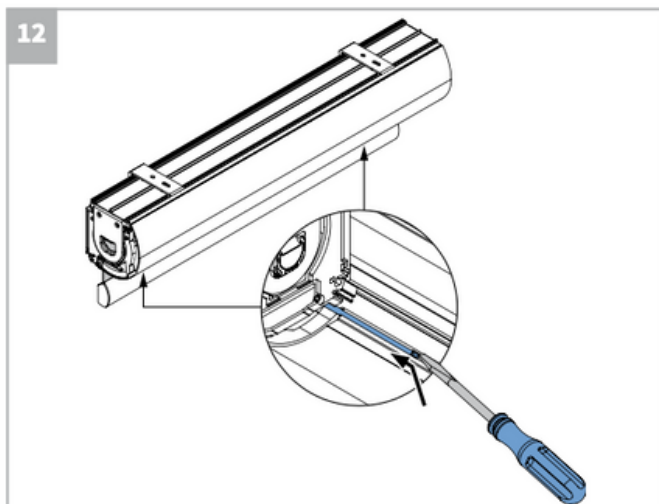

rond

vierkant

Montage cassette

Montage cassette

Montage cassette

Bediening

Kindveiligheid

WAARSCHUWING

- Jonge kinderen kunnen gewurgd worden in de lus van trekkoorden, banden en koorden die binnenzonwering bedienen. Koorden kunnen ook rond de nek wikkelen.
- Houd koorden buiten het bereik van jonge kinderen, om wurging en verstremgeling te voorkomen.
- Houd meubels uit de buurt van binnenzonwering koorden.
- Knoop de koorden niet bij elkaar. Zorg ervoor dat de koorden niet kunnen draaien of een lus kunnen creëren.
- Installeer en gebruik de meegeleverde veiligheidsvoorzieningen volgens de installatie-instructies voor dit product om de mogelijkheid van een dergelijk ongeval te beperken.