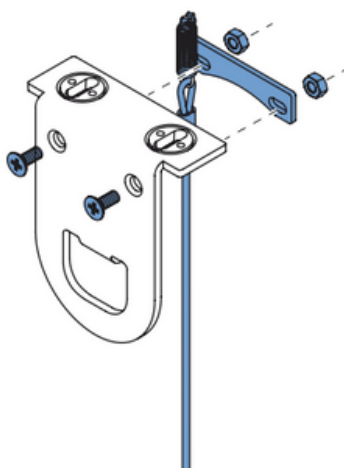

⚠ Lees deze montage-instructie zorgvuldig door voordat u gaat monteren.

Rolgordijnen moeten gemonteerd worden door vakkundige monteurs. Foutieve montage kan leiden tot ongelukken. Veranderingen in het rolgordijn moeten goedgekeurd worden door de fabrikant. Schroeven voor de bevestiging zijn niet bijgesloten. Gebruik altijd schroeven en pluggen welke geschikt zijn voor de wand of het plafond waarop het rolgordijn gemonteerd wordt!

⚠ Bestelde hoogtemaat (H) = maximale afrolhoogte

Montage

Wandmontage

Plafondmontage

Montage

Montage

Bediening

ketting

elektrisch

Staaldraad geleiding

Wandmontage

Plafondmontage

Staaldraad geleiding

A. 'Op de dag' montage

B. 'In de dag' montage

Staaldraad geleiding