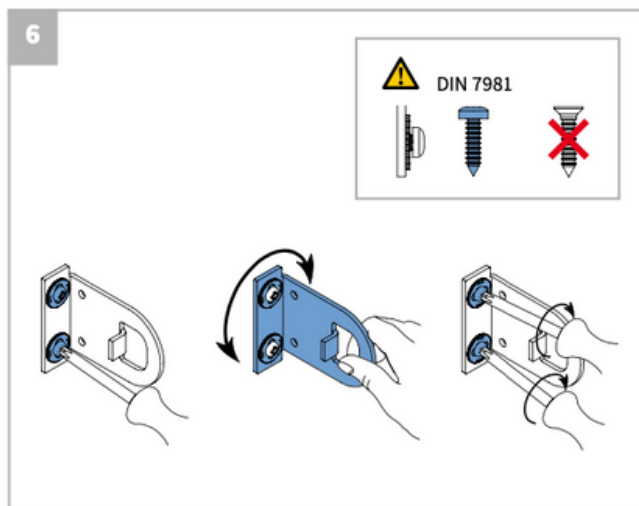

⚠ Lees deze montage-instructie zorgvuldig door voordat u gaat monteren.

Rolgordijnen moeten gemonteerd worden door vakkundige monteurs. Foutieve montage kan leiden tot ongelukken. Veranderingen in het rolgordijn moeten goedgekeurd worden door de fabrikant. Schroeven voor de bevestiging zijn niet bijgesloten. Gebruik altijd schroeven en pluggen welke geschikt zijn voor de wand of het plafond waarop het rolgordijn gemonteerd wordt!

⚠ Bestelde hoogtemaat (H) = maximale afrolhoogte

Montage

Wandmontage

Plafondmontage

Montage

Montage

Bediening

ketting

elektrisch

Staaldraad geleiding

Wandmontage

Plafondmontage

Staaldraad geleiding

A. 'Op de dag' montage

B. 'In de dag' montage

Staaldraad geleiding