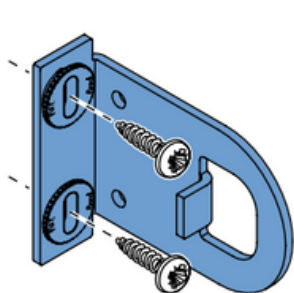

Montagehandleiding
Verano Rolgordijn XL

⚠ De verpakking mag nooit met een mes, schaar of ander scherp voorwerp geopend worden.
Scherpe voorwerpen kunnen gaatjes in de verduisterende coating veroorzaken.

⚠ Lees deze montage-instructie zorgvuldig door voordat u gaat monteren.

Rolgordijnen moeten gemonteerd worden door vakkundige monteurs. Foutieve montage kan leiden tot ongelukken. Veranderingen in het rolgordijn moeten goedgekeurd worden door de fabrikant. Schroeven voor de bevestiging zijn niet bijgesloten. Gebruik altijd schroeven en pluggen welke geschikt zijn voor de wand of het plafond waarop het rolgordijn gemonteerd wordt!

⚠ Bestelde hoogtemaat (H) = maximale afrolhoogte

Montage

Wandmontage

Plafondmontage

Montage

Montage

Bediening

ketting