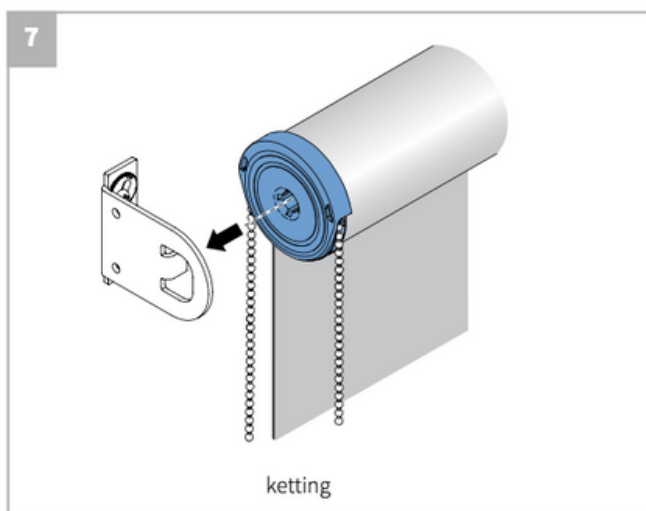

⚠ Lees deze montage-instructie zorgvuldig door voordat u gaat monteren.

Rolgordijnen moeten gemonteerd worden door vakkundige monteurs. Foutieve montage kan leiden tot ongelukken. Veranderingen in het rolgordijn moeten goedgekeurd worden door de fabrikant. Schroeven voor de bevestiging zijn niet bijgesloten. Gebruik altijd schroeven en pluggen welke geschikt zijn voor de wand of het plafond waarop het rolgordijn gemonteerd wordt!

⚠ Bestelde hoogtemaat (H) = maximale afrolhoogte

Montage

Wandmontage

Plafondmontage

Montage

Montage

Bediening

ketting

elektrisch

Staaldraad geleiding

Wandmontage

Plafondmontage

Staaldraad geleiding

A. 'Op de dag' montage

B. 'In de dag' montage

Staaldraad geleiding