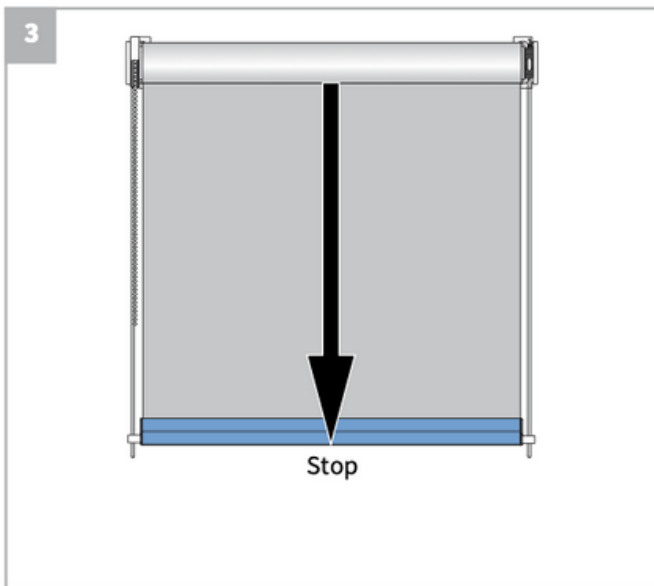

⚠ Bestelde hoogtemaat (H) = maximale afrolhoogte

Montage

Wandmontage

Plafondmontage

Montage

Montage

Bediening

ketting

elektrisch

Staaldraad geleiding

Wandmontage

Plafondmontage

Staaldraad geleiding

A. 'Op de dag' montage

B. 'In de dag' montage

Staaldraad geleiding