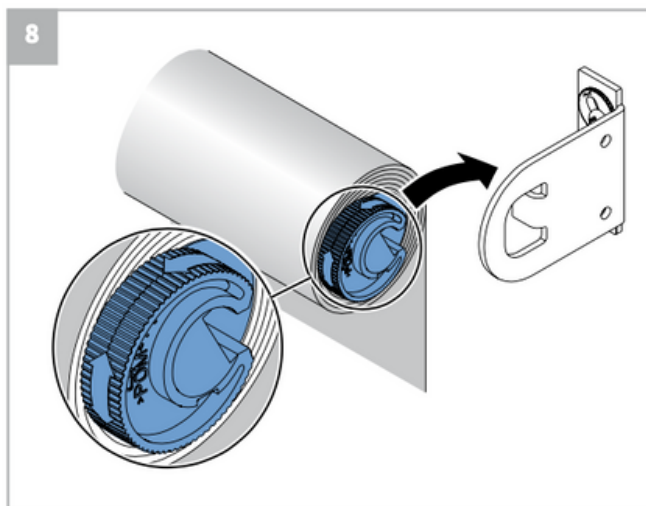

⚠ Lees deze montage-instructie zorgvuldig door voordat u gaat monteren.

Rolgordijnen moeten gemonteerd worden door vakkundige monteurs. Foutieve montage kan leiden tot ongelukken. Veranderingen in het rolgordijn moeten goedgekeurd worden door de fabrikant. Schroeven voor de bevestiging zijn niet bijgesloten. Gebruik altijd schroeven en pluggen welke geschikt zijn voor de wand of het plafond waarop het rolgordijn gemonteerd wordt!

⚠ Bestelde hoogtemaat (H) = maximale afrolhoogte

Montage

Wandmontage

Plafondmontage

Montage

Montage

Bediening

ketting

elektrisch

Staaldraad geleiding

Wandmontage

Plafondmontage

Staaldraad geleiding

A. 'Op de dag' montage

B. 'In de dag' montage

Staaldraad geleiding