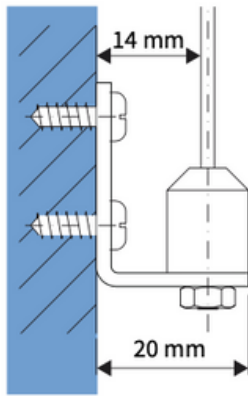

⚠ Bestelde hoogtemaat (H) = maximale afrolhoogte

Montage

Wandmontage

Plafondmontage

Montage

Montage

Bediening

ketting

elektrisch

Staaldraad geleiding

Wandmontage

Plafondmontage

Staaldraad geleiding

A. 'Op de dag' montage

B. 'In de dag' montage

Staaldraad geleiding

7a

8a

9a

Staaldraad geleiding

Staaldraad geleiding

Montage cassette

Wandmontage

Plafondmontage