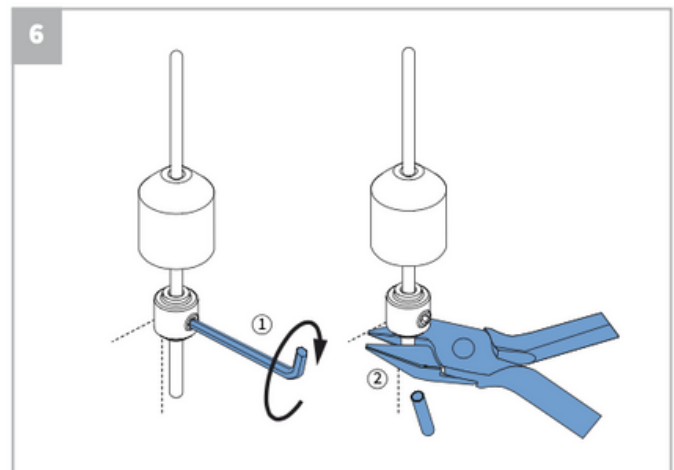

⚠ Bestelde hoogtemaat (H) = maximale afrolhoogte

Montage

Wandmontage

Plafondmontage

Montage

Montage

Bediening

ketting

elektrisch

Staaldraad geleiding

Wandmontage

Plafondmontage

Staaldraad geleiding

A. 'Op de dag' montage

B. 'In de dag' montage

Staaldraad geleiding

7a

8a

9a

Staaldraad geleiding

Staaldraad geleiding

Montage cassette

Wandmontage

Plafondmontage