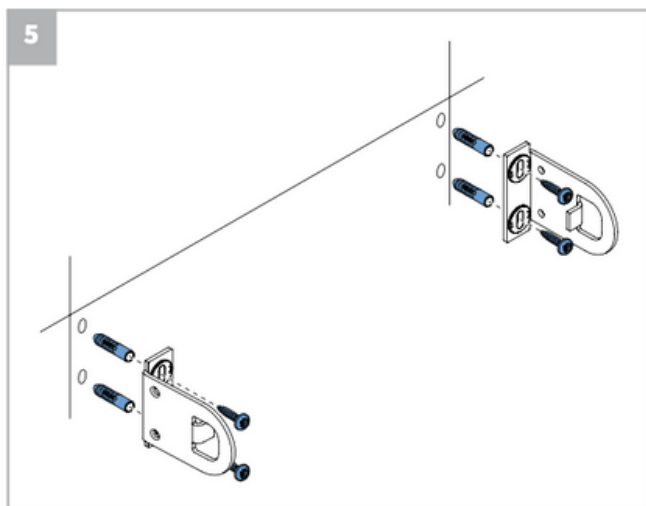

⚠ Bestelde hoogtemaat (H) = maximale afrolhoogte

Montage

Wandmontage

Plafondmontage

Montage

Montage

Bediening

ketting

elektrisch

Staaldraad geleiding

Wandmontage

Plafondmontage

Staaldraad geleiding

A. 'Op de dag' montage

B. 'In de dag' montage

Staaldraad geleiding