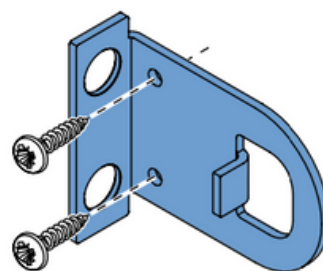

⚠ Lees deze montage-instructie zorgvuldig door voordat u gaat monteren.

Rolgordijnen moeten gemonteerd worden door vakkundige monteurs. Foutieve montage kan leiden tot ongelukken. Veranderingen in het rolgordijn moeten goedgekeurd worden door de fabrikant. Schroeven voor de bevestiging zijn niet bijgesloten. Gebruik altijd schroeven en pluggen welke geschikt zijn voor de wand of het plafond waarop het rolgordijn gemonteerd wordt!

⚠ Bestelde hoogtemaat (H) = maximale afrolhoogte

Montage

Wandmontage

Plafondmontage

Montage

Montage

Bediening

ketting

elektrisch

Staaldraad geleiding

Wandmontage

Plafondmontage

Staaldraad geleiding

A. 'Op de dag' montage

B. 'In de dag' montage

Staaldraad geleiding