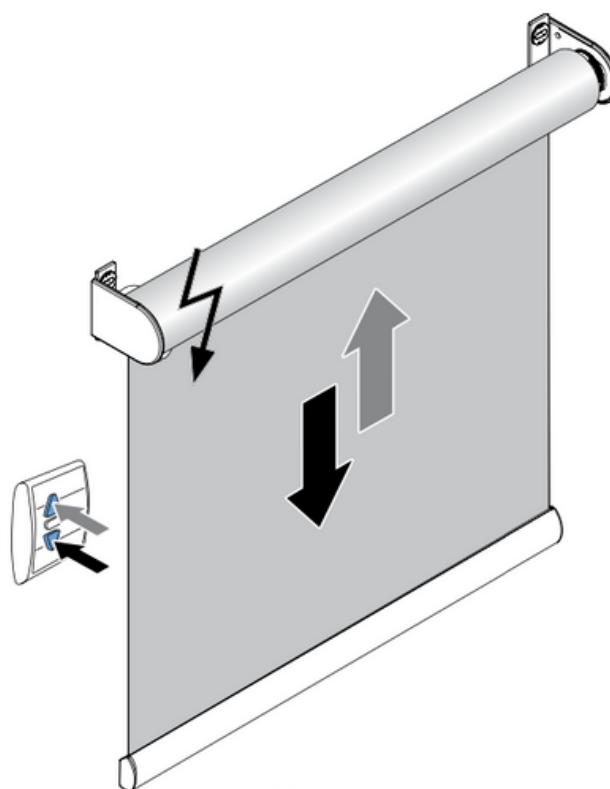

⚠ Lees deze montage-instructie zorgvuldig door voordat u gaat monteren.

Rolgordijnen moeten gemonteerd worden door vakkundige monteurs. Foutieve montage kan leiden tot ongelukken. Veranderingen in het rolgordijn moeten goedgekeurd worden door de fabrikant. Schroeven voor de bevestiging zijn niet bijgesloten. Gebruik altijd schroeven en pluggen welke geschikt zijn voor de wand of het plafond waarop het rolgordijn gemonteerd wordt!

⚠ Bestelde hoogtemaat (H) = maximale afrolhoogte

Montage

Wandmontage

Plafondmontage

Montage

Montage

Bediening

ketting

elektrisch

Staaldraad geleiding

Wandmontage

Plafondmontage

Staaldraad geleiding

A. 'Op de dag' montage

B. 'In de dag' montage

Staaldraad geleiding