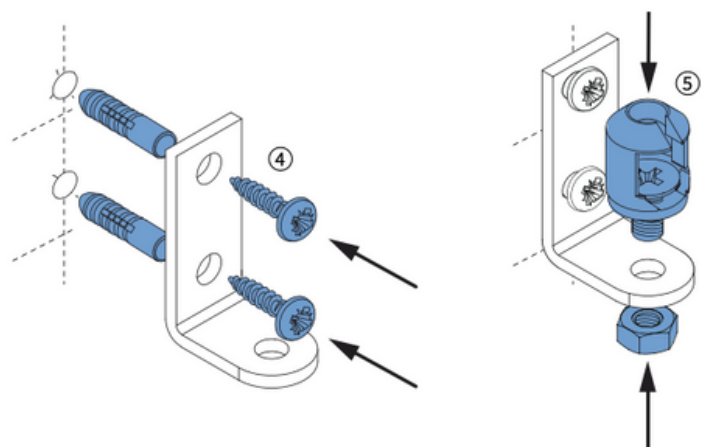

⚠ Bestelde hoogtemaat (H) = maximale afrolhoogte

Montage

Wandmontage

Plafondmontage

Montage

Montage

Bediening

ketting

elektrisch

Staaldraad geleiding

Wandmontage

Plafondmontage

Staaldraad geleiding

A. 'Op de dag' montage

B. 'In de dag' montage

Staaldraad geleiding

7a

8a

9a

Staaldraad geleiding

Staaldraad geleiding

Montage cassette

Wandmontage

Plafondmontage