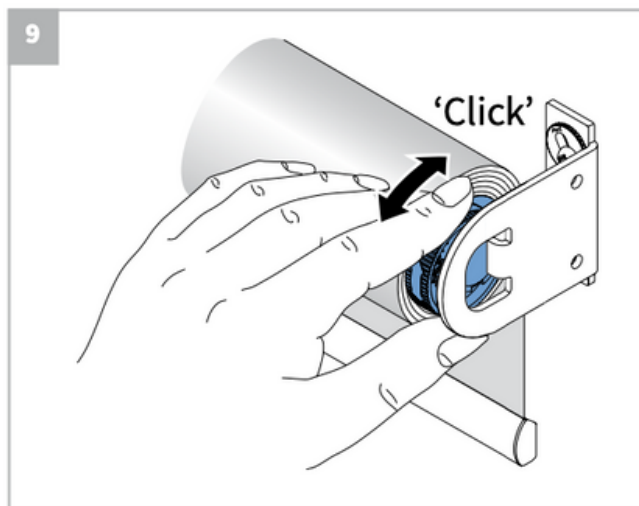

⚠ Lees deze montage-instructie zorgvuldig door voordat u gaat monteren.

Rolgordijnen moeten gemonteerd worden door vakkundige monteurs. Foutieve montage kan leiden tot ongelukken. Veranderingen in het rolgordijn moeten goedgekeurd worden door de fabrikant. Schroeven voor de bevestiging zijn niet bijgesloten. Gebruik altijd schroeven en pluggen welke geschikt zijn voor de wand of het plafond waarop het rolgordijn gemonteerd wordt!

⚠ Bestelde hoogtemaat (H) = maximale afrolhoogte

Montage

Wandmontage

Plafondmontage

Montage

Montage

Bediening

ketting

elektrisch

Staaldraad geleiding

Wandmontage

Plafondmontage

Staaldraad geleiding

A. 'Op de dag' montage

B. 'In de dag' montage

Staaldraad geleiding